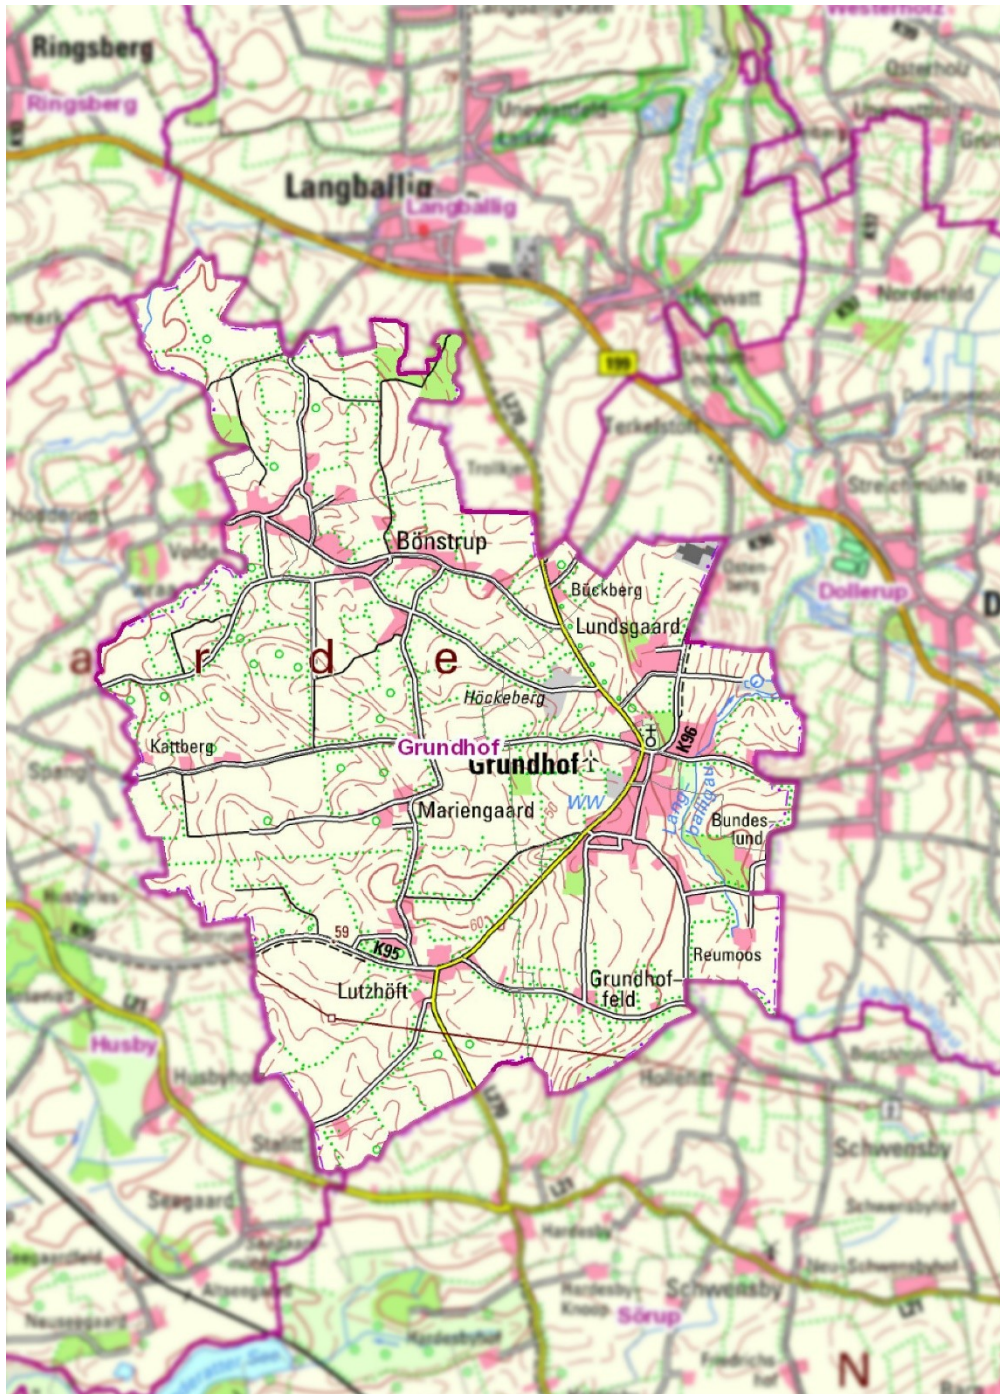

GRUNDHOF

eine tolle Gemeinschaft